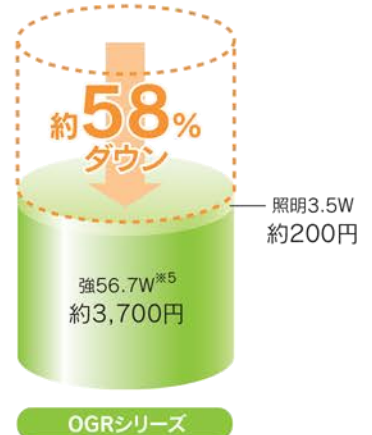

### ◆省エネ&長寿命のLED照明

ラインLEDにより、ひときわ明るく手元を照らし、消費電力は従来製品に比べ85%~91%<sup>※3</sup>も省エネです。しかも長寿命<sup>※4</sup>で、電球代の節約にもつながります。

※1 エコランは「強」「中」運転にのみ搭載しています。 ※2 OGRシリーズは44%、XGRシリーズは68% ※3 OGRシリーズは91%(消費電力3.5W)、XGRシリーズは85%(消費電力6W)  
※4 定格寿命約25,000時間。定格寿命は平均値であり、保証値ではありません。

## 3つのエコ性能

OGRシリーズ10年間のご使用で  
電気代 約**53,000円**節約

〔年間消費電力比較〕

【想定条件】電気代単価:27円/kWh、運転時間:2410時間/年\*(6.6時間/日)、照明使用時間:2410時間/年\*(6.6時間/日)  
\*日本工業規格JIS C9921-2による  
※5 ファンの電気料金はエコラン運転により消費電力が10%カットできた場合の数値で計算しています。 ◎ご使用の条件等により電気代は異なります。