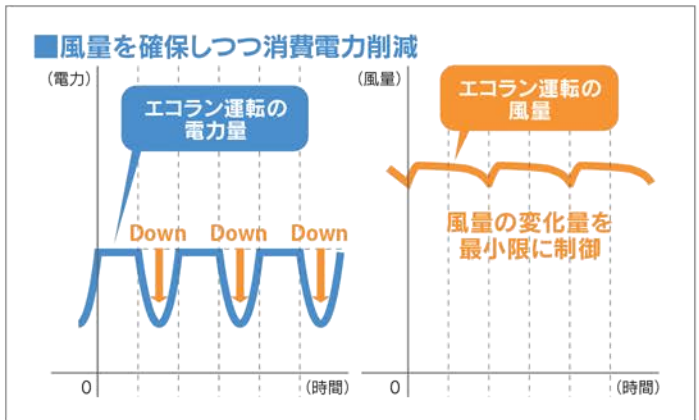

### ◆省エネ制御の新しい形「エコラン」運転<sup>※1</sup>搭載

間欠的な低出力運転とファンの慣性運転により消費電力を5~10%カット、通常運転時と同等の風量を確保しました。

### ◆高性能DC駆動モーターによる「エコラン」運転

ファンの消費電力は従来製品と比べて68%<sup>※2</sup>省エネ(強速運転時)に。高性能な定風量制御モーターによる安定した排気を実現します。

### ◆省エネ&長寿命のLED照明

ラインLEDにより、ひときわ明るく手元を照らし、消費電力は従来製品に比べ85%~91%<sup>※3</sup>も省エネです。しかも長寿命<sup>※4</sup>で、電球代の節約にもつながります。

※1 エコランは「強」「中」運転にのみ搭載しています。 ※2 OGRシリーズは44%、XGRシリーズは68% ※3 OGRシリーズは91%(消費電力3.5W)、XGRシリーズは85%(消費電力6W)  
※4 定格寿命約25,000時間。定格寿命は平均値であり、保証値ではありません。