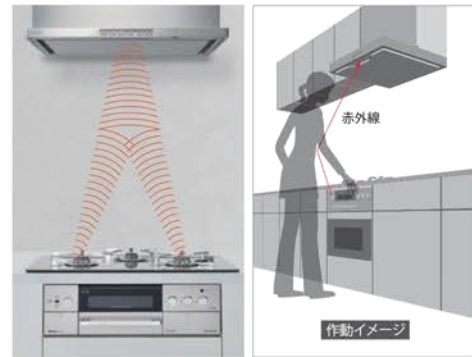

### ■3段階タイマー

ワンタッチで3分・15分・30分の3段階からタイマー設定可能。スイッチの切り忘れがありません。

※1 オイルガードとディスクはOGRシリーズのみです。

### ■ビルトインコンロ連動

ビルトインコンロの点火/消火と、レンジフードの運転/停止、照明のON/OFFが自動で連動します。また前回運転時の送風を記憶して自動で再現します。

レンジフード連動対応機種および機能については、18ページをご覧ください。